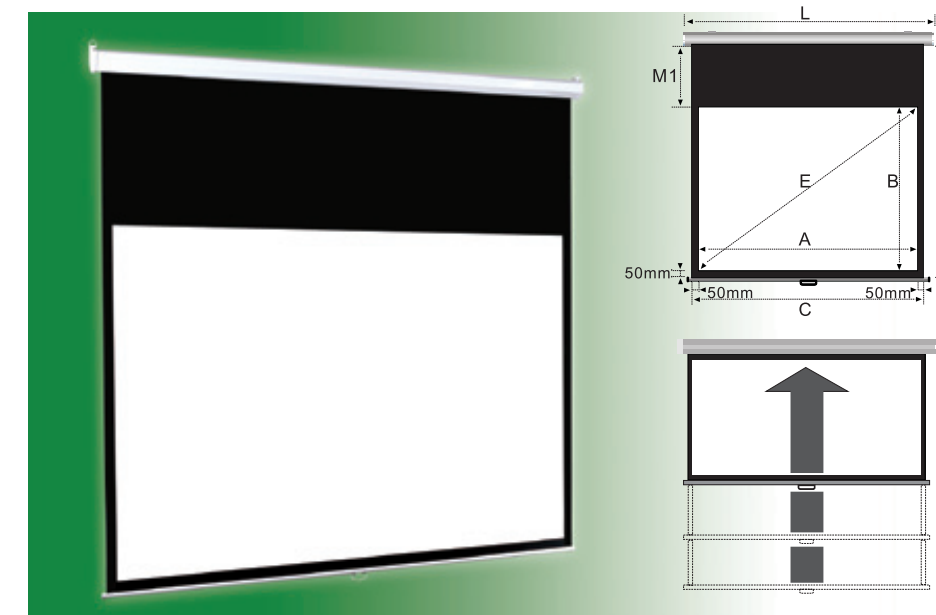

Norma [Норма] - лат. Наугольник (созвездие)

- прочный стальной корпус
- высококачественное полотно с черной окантовкой
- наличие верхнего широкого черного поля (Extra Drop) для точной установки высоты белой области для формата 16:9
- большой выбор размеров
- пузырьковый уровень для облегчения установки

Габариты:

Dorado

12

www.classic-solution.com

Элегантный настенно – потолочный экран в красивом перламутровом корпусе. Окантованное черным плотное экранное полотно с различными вариантами покрытия. Органично впишется в стильный интерьер домашнего театра и просторную VIP переговорную.

Dorado [Дорадо] - лат. Золотая рыба (созвездие)

- стильный перламутровый корпус
- увеличенный диаметр вала для достижения более ровной поверхности
- бесшовное высококачественное полотно с черной каймой
- возможность выбора полотен FMW (белое), FHCG (высококонтрастное серое)
- точность регулировки высоты фиксации 1 мм
- механизм плавного сворачивания
- широкое черное верхнее поле (Extra Drop) для точной настройки изображения по высоте для форматов 16:9