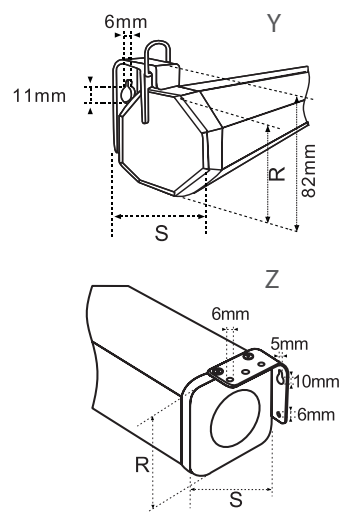

Norma

11

www.classic-solution.com

Классический настенно-потолочный экран с ручным пружинным механизмом. Плотное бесшовное белое полотно с черной окантовкой. Рекомендуется для классов, офисов, бюджетных домашних кинотеатров.

Norma [Норма] - лат. Наугольник (созвездие)

- прочный стальной корпус
- высококачественное полотно с черной окантовкой
- наличие верхнего широкого черного поля (Extra Drop) для точной установки высоты белой области для формата 16:9
- большой выбор размеров
- пузырьковый уровень для облегчения установки

Формат	Размер рабочей поверхности (см) AxB	Размер полотна (см) CxD	Диагональ рабочей поверхности (см)/дюйм E	Длина корпуса (см) L	Высота корпуса (см) R	Ширина корпуса (см) S	Верхняя рамка (см) M1	Боковое и нижнее поле (см) M2=M3=M4	Тип корпуса
1:1	121X121	127X127	171/67	146	7	7	3	3	Y
	147X147	153X153	208/82	172	7	7	3	3	Y
	172X172	180X180	243/96	199	7	7	4	4	Y
	195X195	203X203	276/109	222	7	7	4	4	Y
	205X205	213X213	290/114	232	7	7	4	4	Y
	236X236	244X244	334/131	269,5	9,4	9,4	4	4	Z
4:3	266X266	274X274	376/148	304,5	10,4	10,4	4	4	Z
	297X297	305X305	420/165	335,5	10,4	10,4	4	4	Z
	147X108	153X114	182/72	172	7	7	3	3	Y
	165X122	171X128	205/80	190	7	7	3	3	Y
	195X145	203X153	243/96	222	7	7	4	4	Y
	236X175	244X183	294/116	163	7	7	4	4	Y
16:9	266X198	274X206	332/131	299,5	9,4	9,4	4	4	Z
	297X221	305X229	370/146	330,5	9,4	9,4	4	4	Z
	358X266	366X274	446/176	396,5	10,4	10,4	4	4	Z
	394X293	406X305	491/193	437	10,4	10,4	6	6	Z
	147X82,5	153X153	169/67	172	7	7	67,5	3	Y
	165X92,5	171X171	189/74	190	7	7	75,5	3	Y
16:9	195X109,5	203X203	224/88	222	7	7	89,5	4	Y
	236X132,5	244X244	271/106	269,5	9,4	9,4	107,5	4	Z
	266X149,5	274X274	305/120	304,5	10,4	10,4	120,5	4	Z
	297X167	305X305	341/134	335,5	10,4	10,4	132	4	Z

Габариты:

Dorado

12

www.classic-solution.com