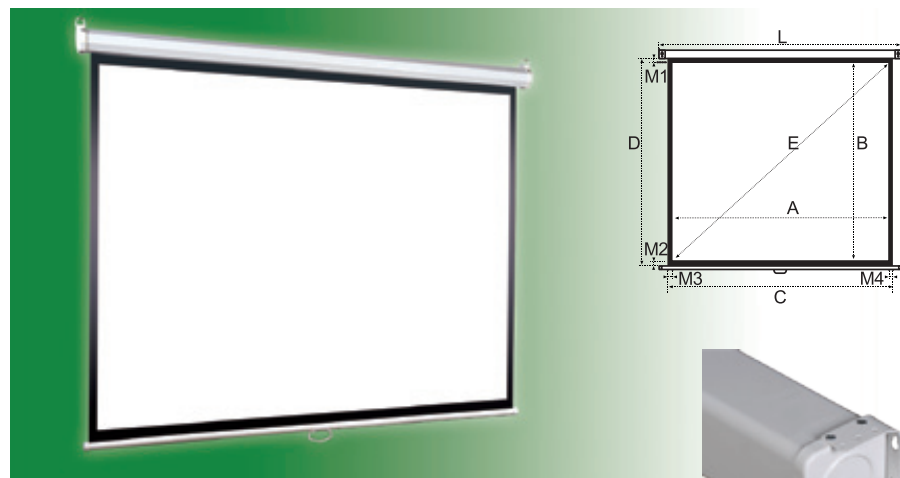

Norma

11

www.classic-solution.com

Классический настенно-потолочный экран с ручным пружинным механизмом. Плотное бесшовное белое полотно с черной окантовкой. Рекомендуется для классов, офисов, бюджетных домашних кинотеатров.

Norma [Норма] - лат. Наугольник (созвездие)

- прочный стальной корпус
- высококачественное полотно с черной окантовкой
- наличие верхнего широкого черного поля (Extra Drop) для точной установки высоты белой области для формата 16:9
- большой выбор размеров
- пузырьковый уровень для облегчения установки

Габариты:

Dorado

12

www.classic-solution.com

Элегантный настенно – потолочный экран в красивом перламутровом корпусе. Окантованное черным плотное экранное полотно с различными вариантами покрытия. Органично впишется в стильный интерьер домашнего театра и просторную VIP переговорную.

Dorado [Дорадо] - лат. Золотая рыба (созвездие)

- стильный перламутровый корпус
- увеличенный диаметр вала для достижения более ровной поверхности
- бесшовное высококачественное полотно с черной каймой
- возможность выбора полотен FMW (белое), FHCG (высококонтрастное серое)
- точность регулировки высоты фиксации 1 мм
- механизм плавного сворачивания
- широкое черное верхнее поле (Extra Drop) для точной настройки изображения по высоте для форматов 16:9